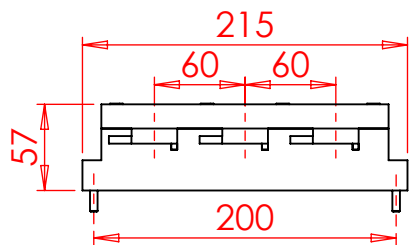

Шинотримач UCFBS  
UCFBS-60-T (562700)

Eр Cu : 5mm

UCOV-60-T  
(562710)

**ПОПЕРЕДЖЕННЯ:**

Зазначена продукція nVent повинна встановлюватися та використовуватися лише відповідно до інструкцій із монтажу та навчальних матеріалів, які можна отримати у представника Vector VS.