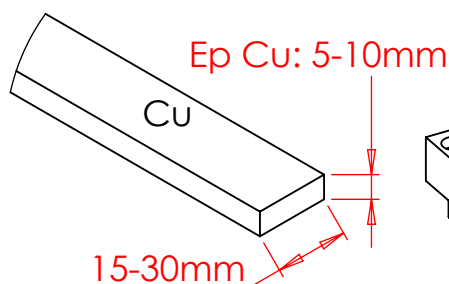

Шинотримач UCFBS  
UCFBS-60-T (562700)

Eр Cu : 5mm

UCOV-60-T  
(562710)

**ПОПЕРЕДЖЕННЯ:**

Зазначена продукція nVent повинна встановлюватися та використовуватися лише відповідно до інструкцій із монтажу та навчальних матеріалів, які можна отримати у представника Vector VS.