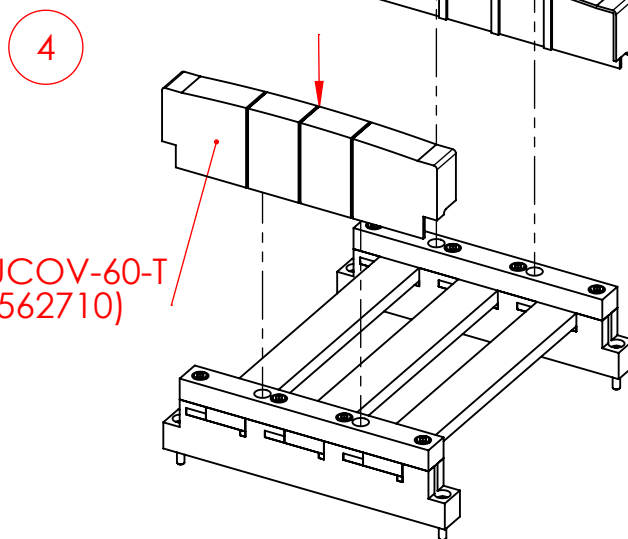

Шинотримач UCFBS  
UCFBS-60-T (562700)

Eр Cu : 5mm

UCOV-60-T  
(562710)

**ПОПЕРЕДЖЕННЯ:**

Зазначена продукція nVent повинна встановлюватися та використовуватися лише відповідно до інструкцій із монтажу та навчальних матеріалів, які можна отримати у представника Vector VS.