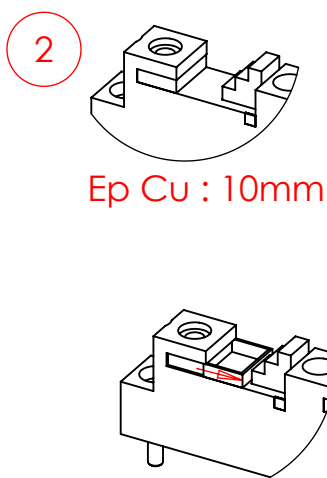

Шинотримач UCFBS  
UCFBS-60-T (562700)

Eр Cu : 5mm

UCOV-60-T  
(562710)

**ПОПЕРЕДЖЕННЯ:**

Зазначена продукція nVent повинна встановлюватися та використовуватися лише відповідно до інструкцій із монтажу та навчальних матеріалів, які можна отримати у представника Vector VS.